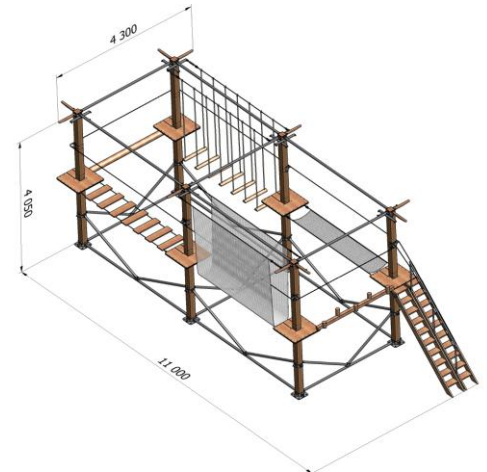

De standaardversie biedt 6 verschillende challenges (uitdagende elementen) en beslaat een oppervlak van 4,30 x 11,00 meter en is 4,50 meter hoog. Dit is een ideale opstelling voor bijvoorbeeld family entertainment centra, winkelcentra, bungalow- en vrijetijdsparken, campings, (indoor)speeltuinen, event-locaties, verhuurbedrijven, etc.

Twee personen zetten de structuur in slechts 2 uur op. De volledige constructie is gecertificeerd en voldoet aan alle toepasselijke veiligheidseisen. Op verschillende manieren kan de standaardversie worden uitgebreid: meer stations, tokkelbanen, voorzien van eigen logo, etc.

Specificaties standaard versie (6 palen):

- Doelgroep: kinderen van 4 tot 12 jaar
- Minimale lengte: 1 meter
- Maximaal gewicht: 120 kg
- Aantal gebruikers per uur: circa 60 personen
- Max. aantal gebruikers gelijktijdig: 1 per station + 3 per platform → max. 24
- Aantal stations: 6
- Tijdsduur voor 1 ronde: 5 à 10min, afhankelijk van de behendigheid van de persoon (gem. 1 min per station)
- Beveiligingssysteem: continu beveiligingssysteem
- Aantal begeleiders: minimaal 1
- Opbouw: 2 personen | 2 uur
- Afbreken: 2 personen | 2 uur
- Gewicht: 850 kg
- Eenvoudig transport: 4,15 x 1,20 x 1mtr (L x B x H)
- Benodigd grondoppervlak: 11 x 4,30mtr (L x B)
- Inclusief: 2 deelnemer-uitrustingsets per station, setup, operationele training bij levering, EN15567-1 conformiteitverklaring, 2 jaar garantie
- Optioneel: transport trailer
- Uit te breiden met: tokkelbaan, meer stations, logo's, etc.
- Mogelijkheid tot EN1176 typekeuring

Omschrijving	6 palen (2 modules)		8 palen (3 modules)		10 palen (4 modules)	
	6 stations	8 stations	8 stations	12 stations	10 stations	16 stations
Structuur met CBS*	€ 19.950,00	€ 21.350,00	€ 21.850,00	€ 24.000,00	€ 23.600,00	€ 26.700,00
OPTIE Zip line Schokabsorberende ondergrond niet inbegrepen	€ 3.999,00		€ 4.490,00		€ 4.990,00	